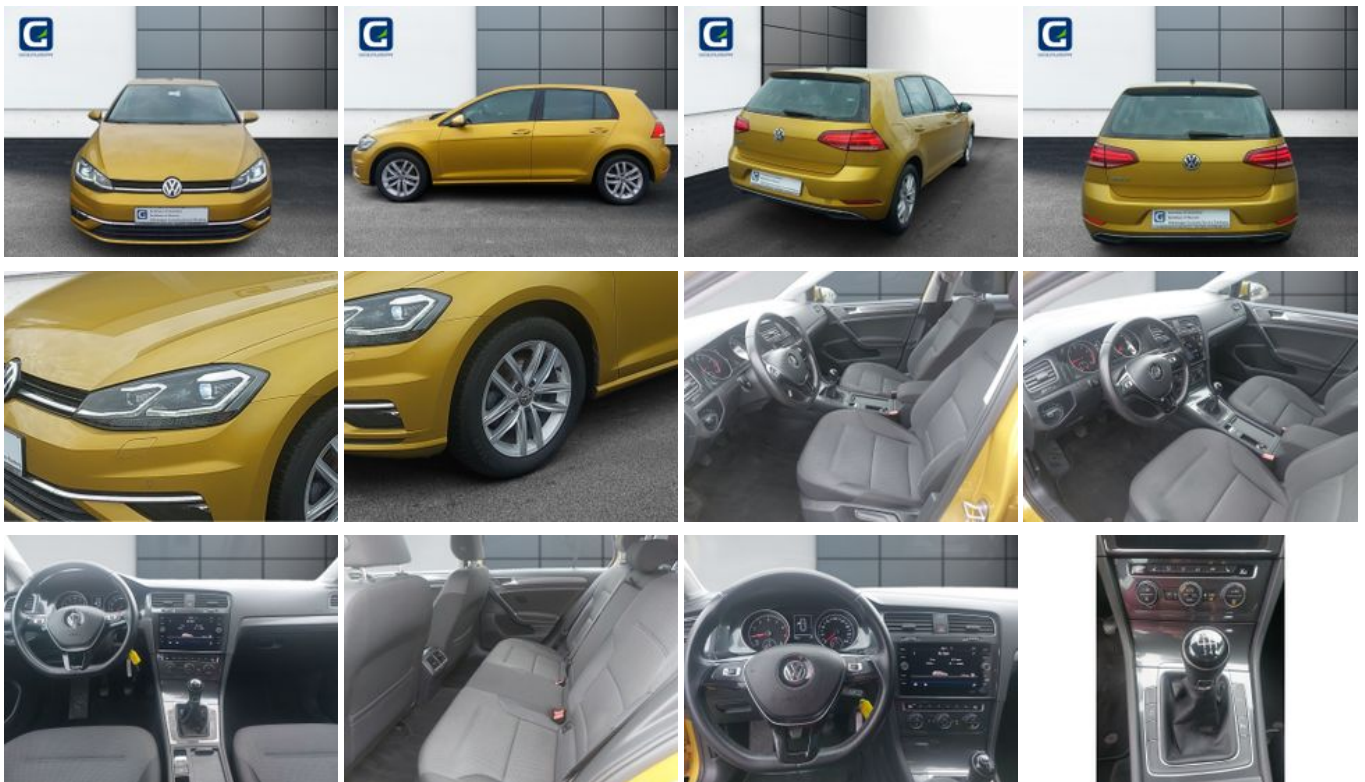

Volkswagen Golf VII 1.0 TSI Comfortline *LED*SHZ*PDC*ALU*

Unser Angebotspreis:

13.860,-€

Differenzbesteuert gemäß §25a UStG

Fahrzeugnummer GW2015-111

Schnellinformationen

Fahrzeugart	Gebrauchtfahrzeug	Klasse	Golf
Kategorie	Limousine	Hubraum	999 cm ³
Erstzulassung	06/2018	Außenfarbe	Gelb
Laufleistung	75570 km	Innenfarbe	Schwarz
Leistung	81 kW (110 PS)	Innenausstattung	Stoff
Kraftstoffart	Benzin		
Getriebe	Schaltgetriebe		

Verkauf Gebrauchtwagen
Eilenburg
gebrauchtwagen.ecs@geiseltalgruppe.deVerkauf Gebrauchtwagen
Wurzen
gebrauchtwagen.wur@geiseltalgruppe.de

Umwelt und Normen

Fahrzeugausstattung

2-Zonen-Klimaautomatik	ABS
Abstandswarner	Abstandswarner
Armlehne	Berganfahrassistent
Bluetooth	Bordcomputer
ESP	Elektr. Fensterheber
Elektr. Seitenspiegel	Elektr. Seitenspiegel anklappbar
Elektr. Wegfahrsperr	Fernlichtassistent
Freisprecheinrichtung	Garantie
Induktionsladen für Smartphones	Innenspiegel autom. abblendend
Isofix	Lederlenkrad
Leichtmetallfelgen	Lichtsensor
Lordosenstütze	Metallic
Multifunktionslenkrad	Müdigkeitswarner
Nebelscheinwerfer	Notbremsassistent
Regensensor	Reifendruckkontrolle
Scheinwerferreinigung	Servolenkung
Sitzheizung	Start/Stop-Automatik
Touchscreen	Traktionskontrolle
USB	Zentralverriegelung