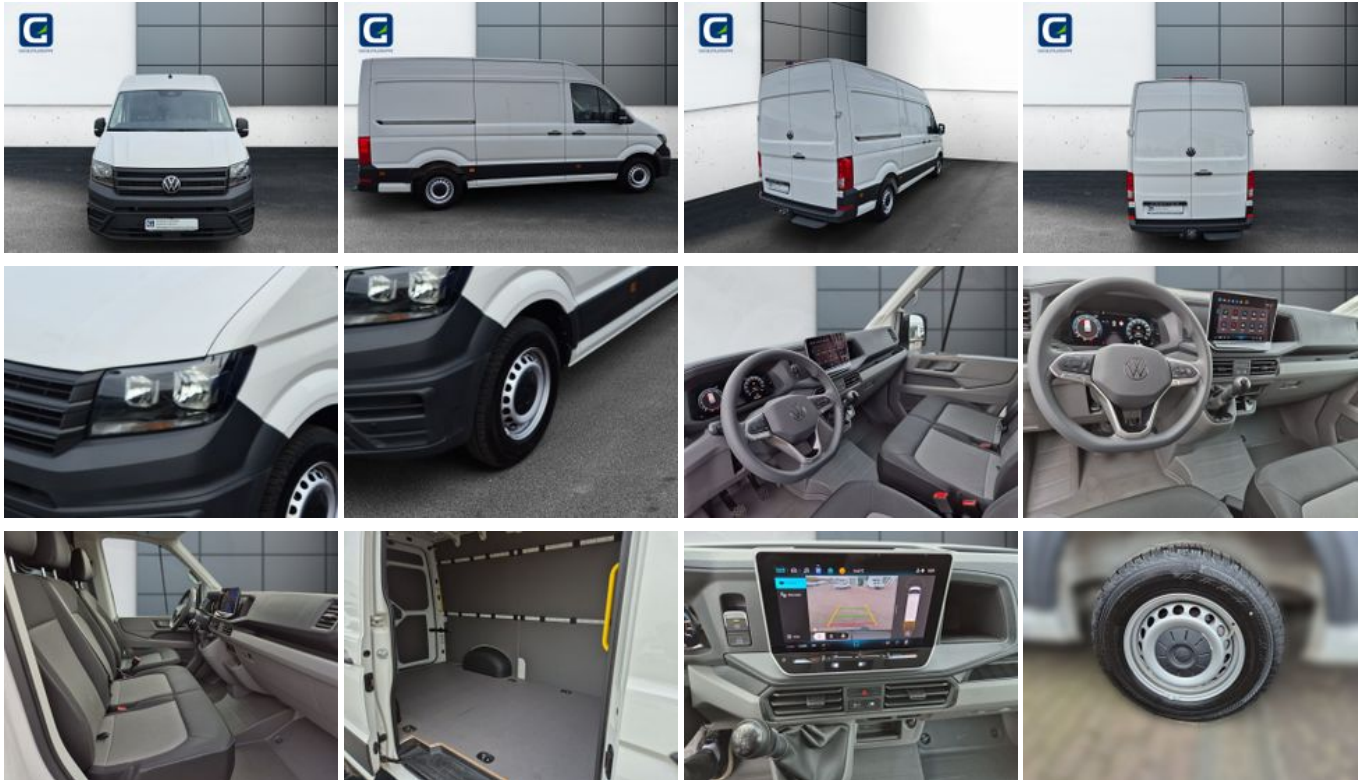

Fahrzeugausstattung

ABS

ESP

Partikelfilter

Zentralverriegelung

Anhängerkupplung fest

Klimaanlage

Trennwand