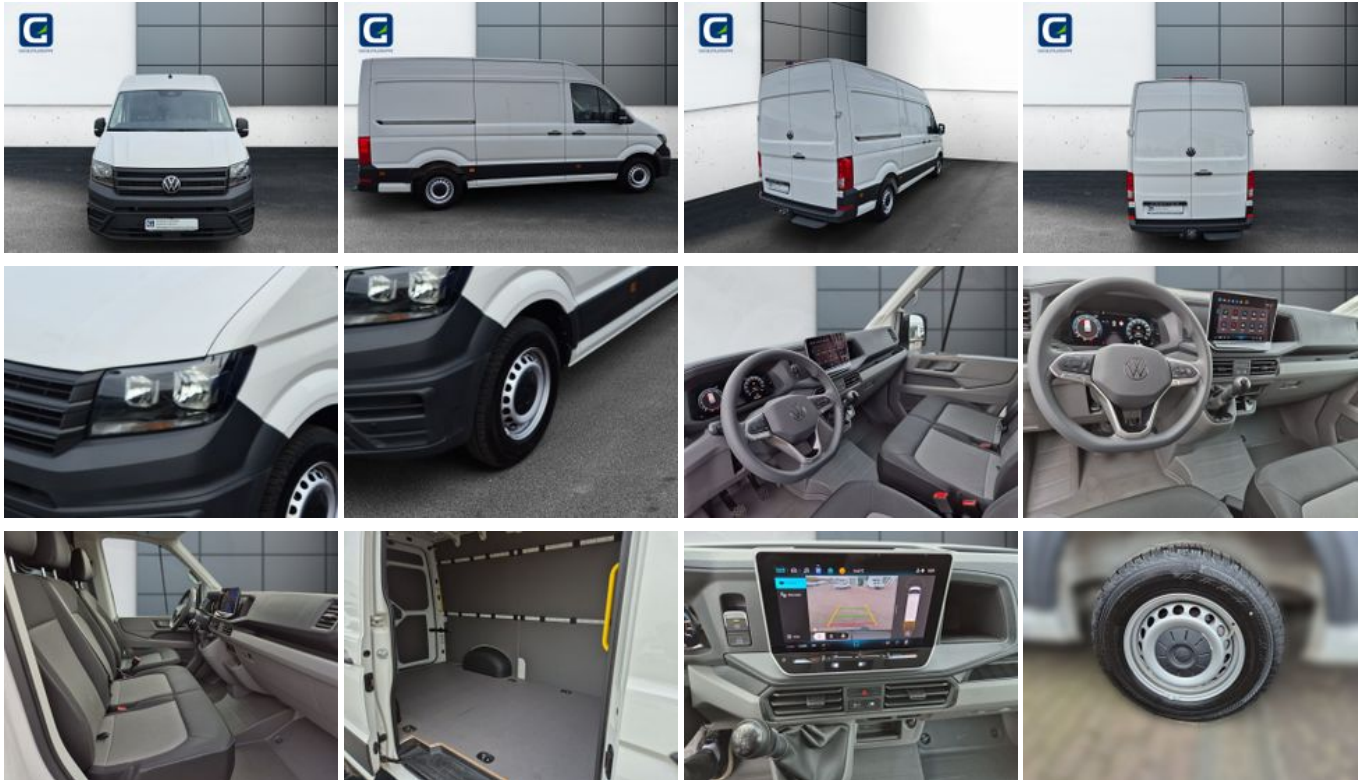

### Schnellinformationen

Fahrzeugart	Vorführfahrzeug	Klasse	Crafter Crafter 35
Kategorie	Kastenwagen	Hubraum	1968 cm <sup>3</sup>
Erstzulassung	12/2024	Außenfarbe	Weiß
Laufleistung	12000 km	Innenfarbe	
Leistung	103 kW (140 PS)	Innenausstattung	
Kraftstoffart	Diesel		
Getriebe	Schaltgetriebe		

## Fahrzeugausstattung

ABS

ESP

Partikelfilter

Zentralverriegelung

Anhängerkupplung fest

Klimaanlage

Trennwand