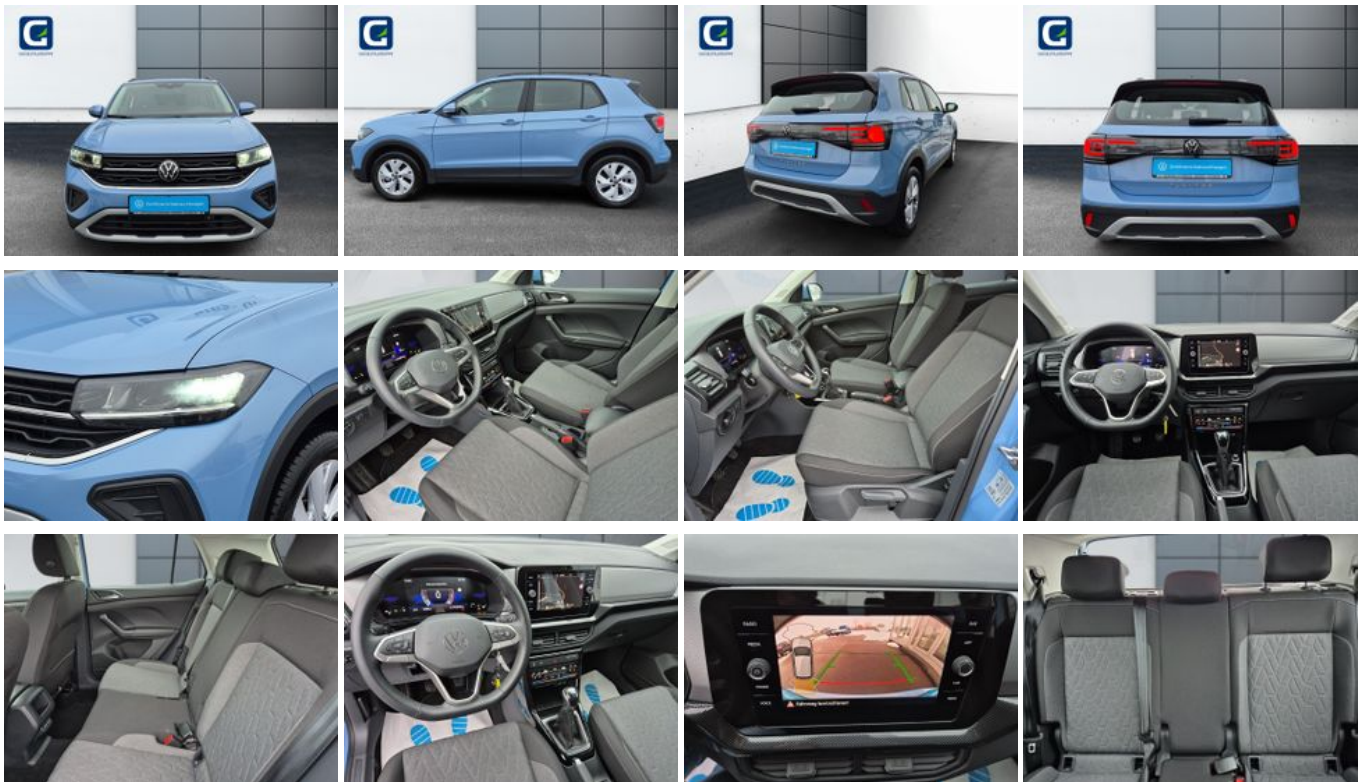

Volkswagen T-Cross 1.0 TSI Life *LED*NAVI*DAB+REAR VIEW*SHZ

Unser Angebotspreis:

23.430,-€

19.689,- € netto

19 % MwSt ausweisbar

Fahrzeugnummer GW2656-57

Schnellinformationen

Fahrzeugart	Gebrauchtfahrzeug	Klasse	T-Cross
Kategorie	SUV/Geländewagen/Pic kup	Hubraum	1000 cm ³
Erstzulassung	05/2025	Außenfarbe	Blau
Laufleistung	8286 km	Innenfarbe	Schwarz
Leistung	85 kW (116 PS)	Innenausstattung	Stoff
Kraftstoffart	Benzin		
Getriebe	Schaltgetriebe		

Verkauf Gebrauchtwagen
Braunsbedra
gebrauchtwagen.bb@geiselta
lgruppe.de

Umwelt und Normen

Fahrzeugausstattung

2-Zonen-Klimaautomatik	ABS
Abstandswarner	Abstandswarner
Allwetterreifen	Android Auto
Apple CarPlay	Armlehne
Berganfahrassistent	Bluetooth
Bordcomputer	Dachreling
ESP	Elektr. Fensterheber
Elektr. Seitenspiegel	Elektr. Seitenspiegel anklappbar
Elektr. Wegfahrsperr	Freisprecheinrichtung
Garantie	Geschwindigkeitsbegrenzer
Induktionsladen für Smartphones	Isofix
Lederlenkrad	Leichtmetallfelgen
Lichtsens	Lordosenstütze
Metallic	Multifunktionslenkrad
Musikstreaming integriert	Müdigkeitswarner
Navigationssystem	Notrufsystem
Reifendruckkontrolle	Servolenkung
Sitzheizung	Spurhalteassistent
Start/Stop-Automatik	Touchscreen
Traktionskontrolle	USB
Umklappbarer Beifahrersitz	Verkehrszeichenerkennung
Volldigitales Kombiinstrument	Zentralverriegelung