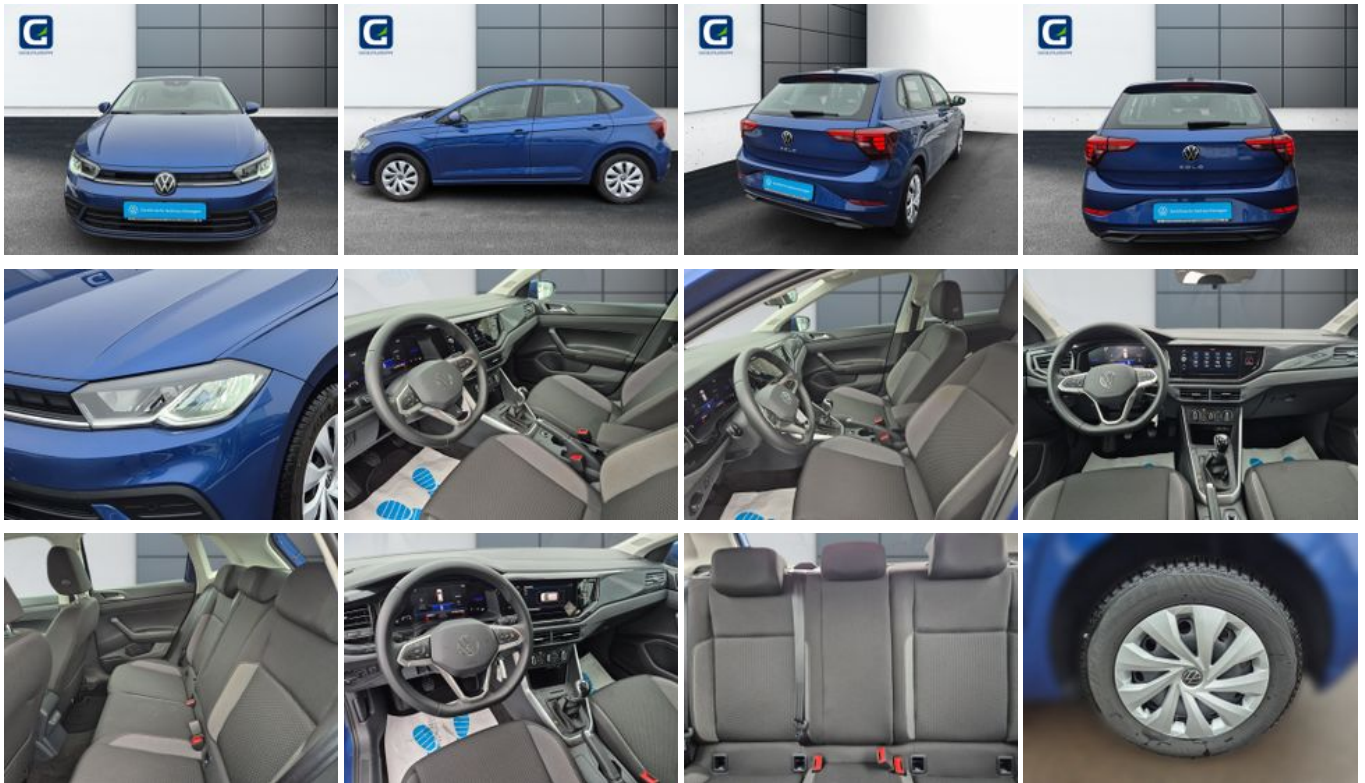

Volkswagen Polo 1.0 MPI Life *LED*PDC*SHZ*DAB*APP-CONNECT*M

Unser Angebotspreis:

18.460,-€

15.513,- € netto

19 % MwSt ausweisbar

Fahrzeugnummer GW2661-BB

Schnellinformationen

Fahrzeugart	Gebrauchtfahrzeug	Klasse	Polo
Kategorie	Kleinwagen	Hubraum	999 cm ³
Erstzulassung	05/2025	Außenfarbe	Blau
Laufleistung	9998 km	Innenfarbe	Schwarz
Leistung	59 kW (80 PS)	Innenausstattung	Stoff
Kraftstoffart	Benzin		
Getriebe	Schaltgetriebe		

Verkauf Gebrauchtwagen
Braunsbedra
gebrauchtwagen.bb@geiselta
lgruppe.de**Umwelt und Normen**

Fahrzeugausstattung

ABS	Abstandswarner
Abstandswarner	Allwetterreifen
Android Auto	Apple CarPlay
Armlehne	Berganfahrassistent
Bluetooth	Bordcomputer
ESP	Elektr. Fensterheber
Elektr. Seitenspiegel	Elektr. Seitenspiegel anklappbar
Elektr. Wegfahrsperr	Freisprecheinrichtung
Garantie	Geschwindigkeitsbegrenzer
Induktionsladen für Smartphones	Isofix
Klimaanlage	Lederlenkrad
Lichtsensor	Metallic
Multifunktionslenkrad	Müdigkeitswarner
Notbremsassistent	Notrufsystem
Reifendruckkontrolle	Servolenkung
Sitzheizung	Spurhalteassistent
Start/Stop-Automatik	Traktionskontrolle
USB	Verkehrszeichenerkennung
Volldigitales Kombiinstrument	Zentralverriegelung