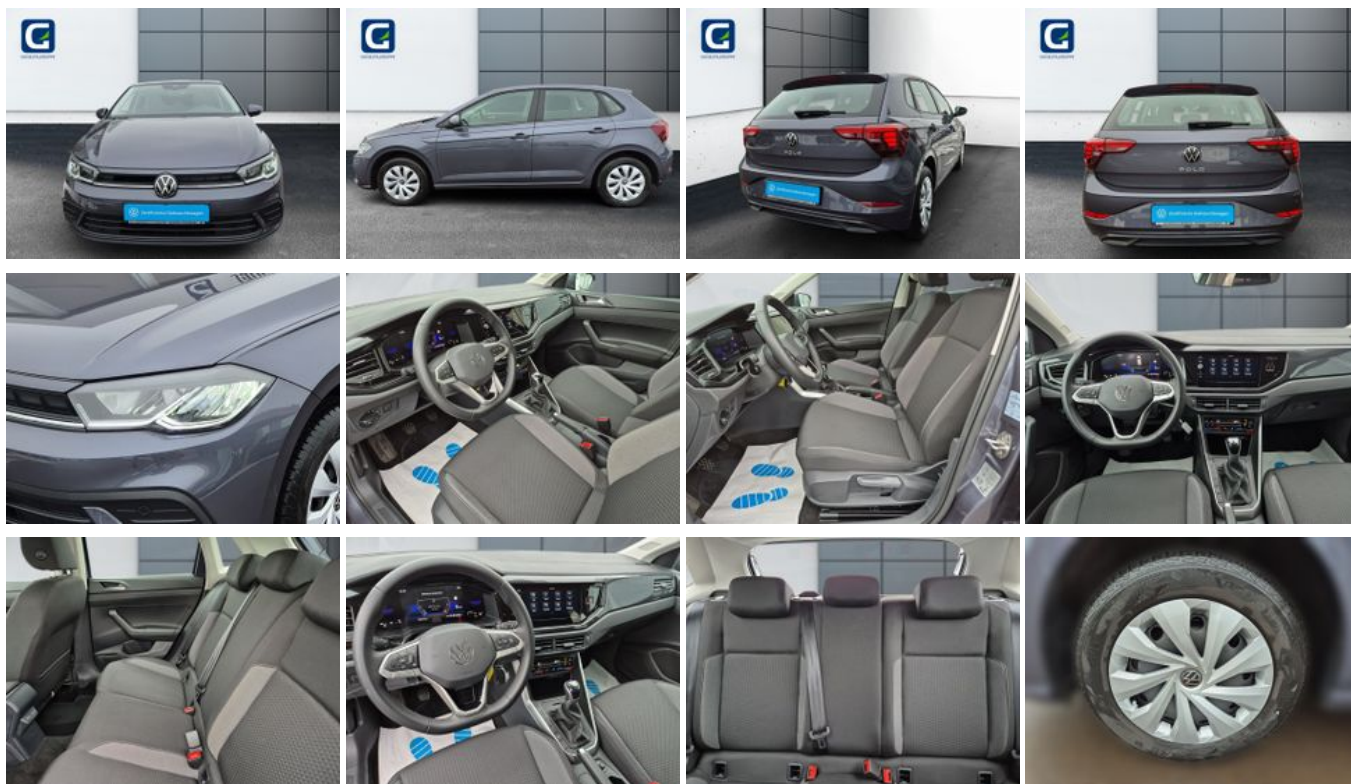

**Volkswagen Polo 1.0 MPI Life \*LED\*SHZ\*PDC\*DAB\*APP-CONNECT\*M**

Unser Angebotspreis:

**19.830,-€**

16.664,- € netto

19 % MwSt ausweisbar

Fahrzeugnummer GW2660-30

**Schnellinformationen**

Fahrzeugart	Gebrauchtfahrzeug	Klasse	Polo
Kategorie	Limousine	Hubraum	1000 cm <sup>3</sup>
Erstzulassung	06/2025	Außenfarbe	Grau
Laufleistung	13411 km	Innenfarbe	Schwarz
Leistung	59 kW (80 PS)	Innenausstattung	Stoff
Kraftstoffart	Benzin		
Getriebe	Schaltgetriebe		

## Fahrzeugausstattung

2-Zonen-Klimaautomatik	ABS
Abstandswarner	Abstandswarner
Allwetterreifen	Android Auto
Apple CarPlay	Armlehne
Berganfahrassistent	Bluetooth
Bordcomputer	ESP
Elektr. Fensterheber	Elektr. Seitenspiegel
Elektr. Seitenspiegel anklappbar	Elektr. Wegfahrsperre
Freisprecheinrichtung	Garantie
Geschwindigkeitsbegrenzer	Induktionsladen für Smartphones
Isofix	Lederlenkrad
Lichtsensoren	Metallic
Multifunktionslenkrad	Müdigkeitswarner
Notbremsassistent	Notrufsystem
Reifendruckkontrolle	Servolenkung
Sitzheizung	Spurhalteassistent
Start/Stop-Automatik	Traktionskontrolle
USB	Verkehrszeichenerkennung
Volldigitales Kombiinstrument	Zentralverriegelung