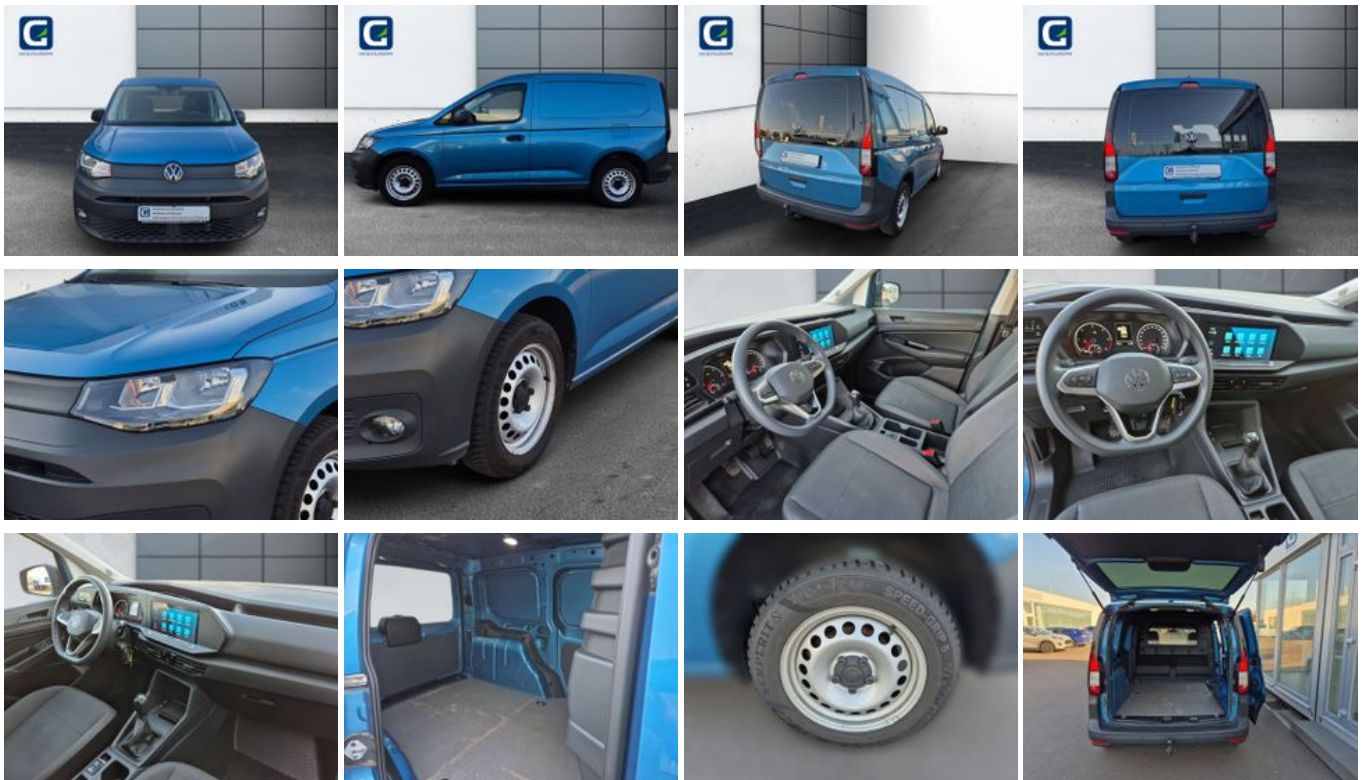

Fahrzeugausstattung

ABS	Android Auto
Anhängerkupplung	Apple CarPlay
Armlehne	Berganfahrassistent
Bluetooth	Bordcomputer
ESP	Elektr. Fensterheber
Elektr. Seitenspiegel	Elektr. Wegfahrsperr
Freisprecheinrichtung	Garantie
Geschwindigkeitsbegrenzer	Induktionsladen für Smartphones
Klimaanlage	Lederlenkrad
Lichtsensoren	Metallic
Multifunktionslenkrad	Müdigkeitswarner
Nebelscheinwerfer	Notrufsystem
Partikelfilter	Reifendruckkontrolle
Servolenkung	Sitzheizung
Sprachsteuerung	Start/Stop-Automatik
Traktionskontrolle	USB
Umklappbarer Beifahrersitz	Zentralverriegelung

* Ehemaliger Neupreis (Unverbindliche Preisempfehlung des Herstellers am Tag der Erstzulassung)

** Die angegebenen Verbrauchs- und Emissionswerte wurden nach den gesetzlich vorgeschriebenen Messverfahren ermittelt. Am 1. Januar 2022 hat der WLTP-Prüfzyklus den NEFZ-Prüfzyklus vollständig ersetzt, sodass für nach diesem Datum neu typgenehmigte Fahrzeuge keine NEFZ-Werte vorliegen. Weitere Informationen zum offiziellen Kraftstoffverbrauch und den offiziellen spezifischen CO₂-Emissionen neuer Personenkraftwagen können dem "Leitfaden über den Kraftstoffverbrauch, die CO₂-Emission und den Stromverbrauch neuer Personenkraftwagen" entnommen werden, der an allen Verkaufsstellen, bei der Deutsche Automobil Treuhand GmbH (DAT), Hellmuth-Hirth-Straße 1, 73760 Ostfildern-Scharnhausen, und unter <https://www.dat.de/co2/> unentgeltlich erhältlich ist.