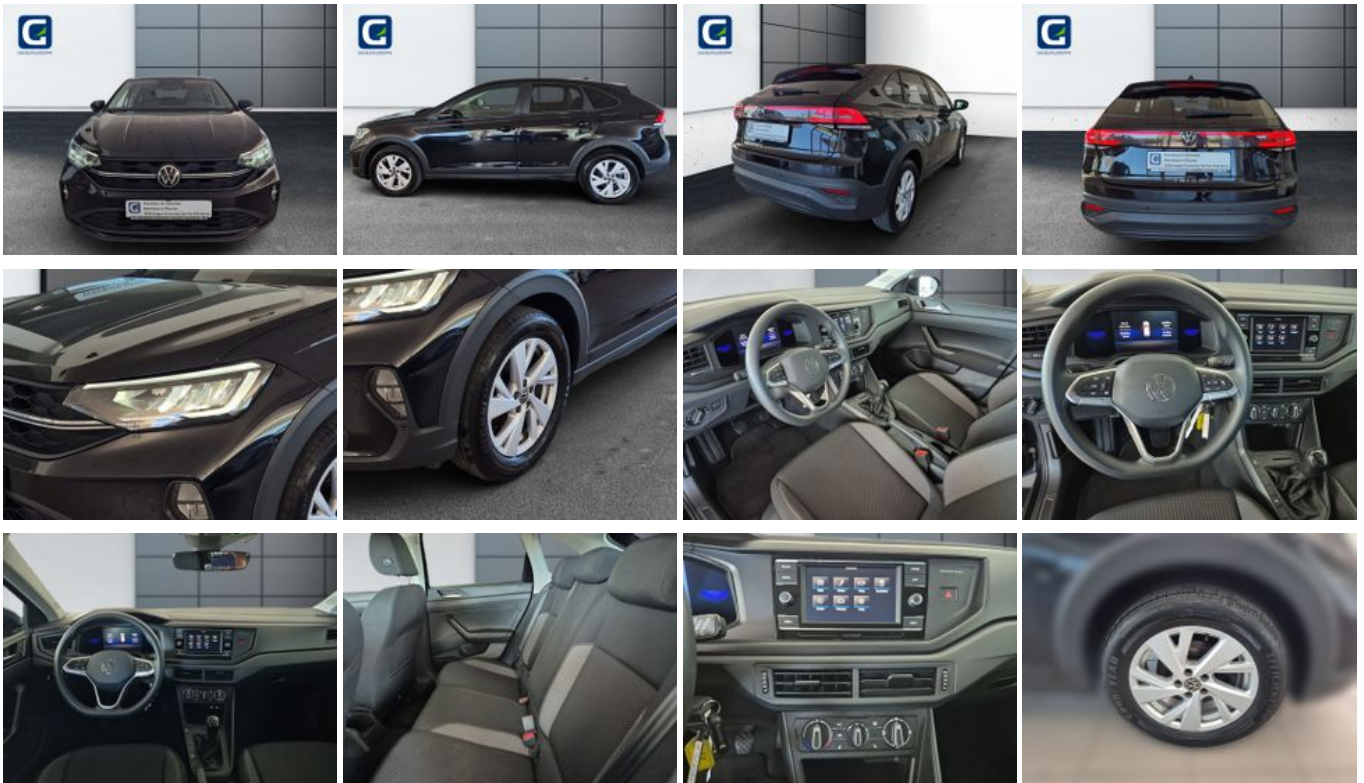

Volkswagen Taigo 1.0 TSI LED*DAB*DIGITAL COCKP*PDC*SHZ*LANE

Unser Angebotspreis:

16.730,-€

14.059,- € netto

19 % MwSt ausweisbar

Fahrzeugnummer GW2736-68

Schnellinformationen

Fahrzeugart	Gebrauchtfahrzeug	Klasse	Taigo
Kategorie	Limousine	Hubraum	1000 cm ³
Erstzulassung	03/2022	Außenfarbe	Schwarz
Laufleistung	44694 km	Innenfarbe	Schwarz
Leistung	70 kW (95 PS)	Innenausstattung	Stoff
Kraftstoffart	Benzin		
Getriebe	Schaltgetriebe		

Verkauf Gebrauchtwagen
Wurzen
gebrauchtwagen.wur@geiseltalgruppe.de

Verkauf Gebrauchtwagen
Eilenburg
gebrauchtwagen.ecs@geiseltalgruppe.de

Umwelt und Normen

Fahrzeugausstattung

ABS	Abgedunkelte Scheiben
Abstandswarner	Abstandswarner
Berganfahrassistent	Bluetooth
Bordcomputer	ESP
Elektr. Fensterheber	Elektr. Seitenspiegel
Elektr. Seitenspiegel anklappbar	Elektr. Wegfahrsperr
Fernlichtassistent	Freisprecheinrichtung
Garantie	Geschwindigkeitsbegrenzer
Innenspiegel autom. abblendend	Isofix
Klimaanlage	Leichtmetallfelgen
Lichtsens	Lordosenstütze
Metallic	Multifunktionslenkrad
Müdigkeitswarner	Nebelscheinwerfer
Notbremsassistent	Notrufsystem
Regensens	Reifendruckkontrolle
Servolenkung	Sitzheizung
Spurhalteassistent	Start/Stop-Automatik
Traktionskontrolle	USB
Volldigitales Kombiinstrument	Zentralverriegelung