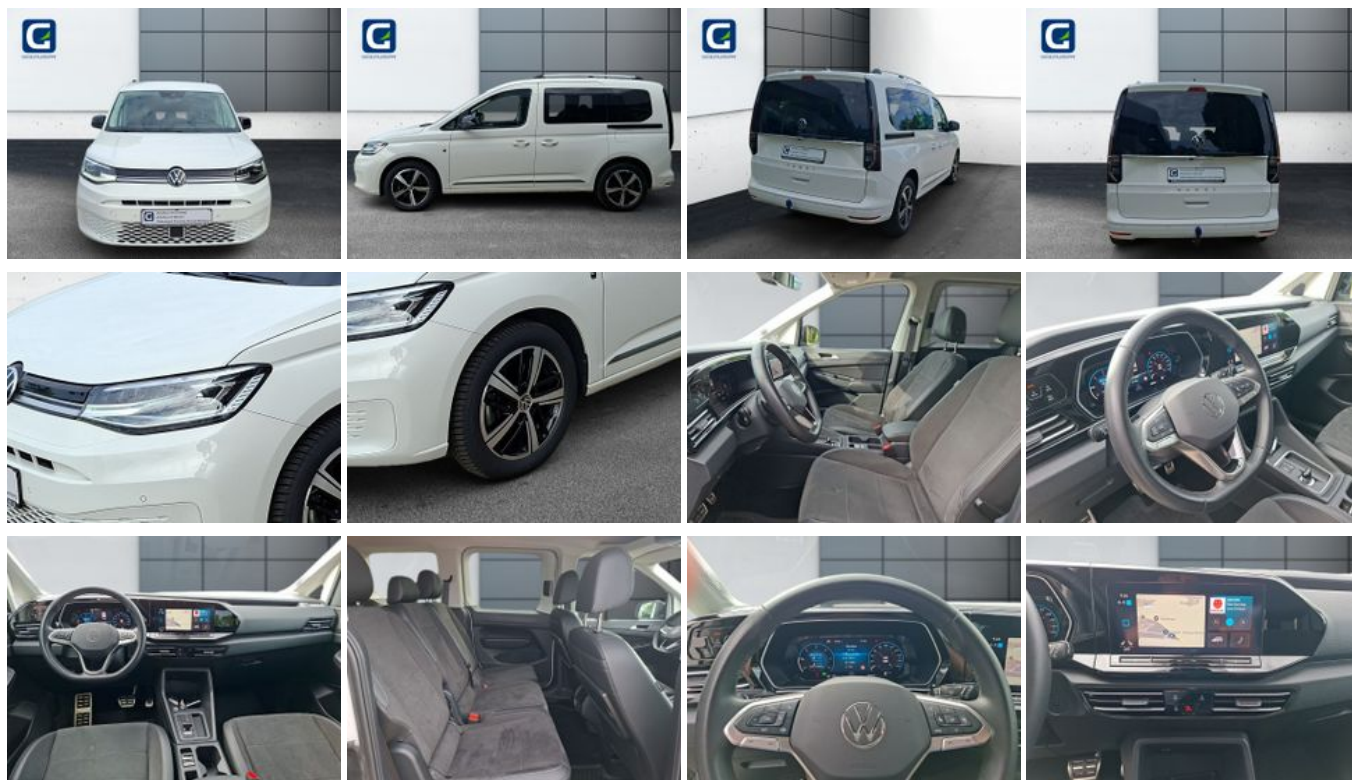

Volkswagen Caddy 2.0 TDI Style *DSG*LED*AHK*NAVI*SHZ*PDC*RE

Unser Angebotspreis:

23.830,-€

20.025,- € netto

19 % MwSt ausweisbar

Fahrzeugnummer GW2767-BB

Schnellinformationen

Fahrzeugart	Gebrauchtfahrzeug	Klasse	Caddy
Kategorie	Limousine	Hubraum	1968 cm ³
Erstzulassung	04/2023	Außenfarbe	Weiß
Laufleistung	98902 km	Innenfarbe	Schwarz
Leistung	90 kW (122 PS)	Innenausstattung	Alcantara
Kraftstoffart	Diesel		
Getriebe	Automatik		

Verkauf Gebrauchtwagen
Braunsbedra
gebrauchtwagen.bb@geisel-
talgruppe.de

Umwelt und Normen

Fahrzeugausstattung

2-Zonen-Klimaautomatik	ABS
Abgedunkelte Scheiben	Abstandswarner
Abstandswarner	Allwetterreifen
Anhängerkupplung fest	Armlehne
Berganfahrassistent	Bluetooth
Bordcomputer	Dachreling
ESP	Elektr. Fensterheber
Elektr. Wegfahrsperre	Freisprecheinrichtung
Garantie	Geschwindigkeitsbegrenzer
HU neu	Innenspiegel autom. abblendend
Isofix	Lederlenkrad
Leichtmetallfelgen	Lichtsensor
Lordosenstütze	Multifunktionslenkrad
Müdigkeitswarner	Navigationssystem
Notbremsassistent	Notrufsystem
Partikelfilter	Regensensor
Reifendruckkontrolle	Servolenkung
Sitzheizung	Spurhalteassistent
Standheizung	Start/Stop-Automatik
Touchscreen	Traktionskontrolle
USB	Umklappbarer Beifahrersitz
Verkehrszeichenerkennung	Volldigitales Kombiinstrument
Winterpaket	Zentralverriegelung